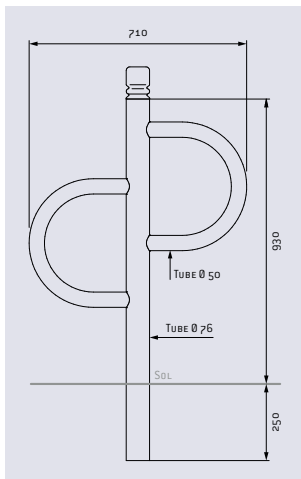

CARACTÉRISTIQUES TECHNIQUES

- > Hauteur hors sol : 930 mm (hors pommeau)
- > Largeur : 710 mm
- > 4 pommeaux au choix : City, Agora, Boule ou Inox brossé
- > Permet une sécurisation facile de vos deux roues

RECOMMANDATIONS DE POSE

- > Fixation par scellement direct

Réf. 207401

RÉFÉRENCES

	City	Agora	Boule	Inox brossé
Références	207401	207402	207403	207405

SCHÉMA

Réf. 207402

FINITION PEINTURE