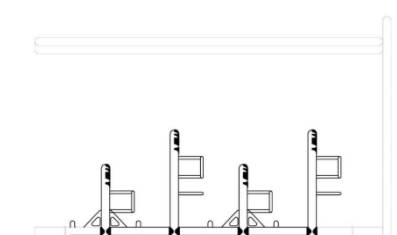

ABRI VÉLO ENFANTS WHEELIE-THE-KID

CARACTÉRISTIQUES

- Abri vélos couvert conçu spécifiquement pour les enfants
- Élément de base longueur 2 120 mm profondeur 1 200 mm hauteur 1 300 mm
- Equipé de 4 arceaux Beta mini espacement 400 mm alternés haut/bas
- Élément complémentaire longueur 2 120 mm
- Toiture en polycarbonate translucide
- Structure en tube rond donc sans arrêtes vives
- Finition galvanisé à chaud, avec option couleur suivant coloris RAL au choix
- 3 possibilités de fixation au sol :
 - Plots de lestage en béton (55 Kg)
 - Chevilles à expansion
 - Scellement direct

ABRI VÉLO ENFANTS WHEELIE-THE-KID

2120

Module de base à cheviller au sol

1200

1300

2120

Module complémentaire

2120

Module de base avec lest 55 kg

1200

1300

2120

Module de base scellement direct

1200

1300