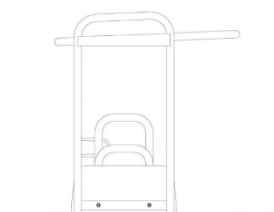

ABRI VÉLO ENFANTS WHEELIE-THE-KID

CARACTÉRISTIQUES

- Abri vélos couvert conçu spécifiquement pour les enfants
- Élément de base longueur 2 120 mm profondeur 1 200 mm hauteur 1 300 mm
- Equipé de 4 arceaux Beta mini espacement 400 mm alternés haut/bas
- Élément complémentaire longueur 2 120 mm
- Toiture en polycarbonate translucide
- Structure en tube rond donc sans arrêtes vives
- Finition galvanisé à chaud, avec option couleur suivant coloris RAL au choix
- 3 possibilités de fixation au sol :
 - Plots de lestage en béton (55 Kg)
 - Chevilles à expansion
 - Scellement direct

ABRI VÉLO ENFANTS WHEELIE-THE-KID

2120

Module de base à cheviller au sol

1200

1300

2120

Module complémentaire

2120

Module de base avec lest 55 kg

1200

1300

2120

Module de base scellement direct

1200

1300