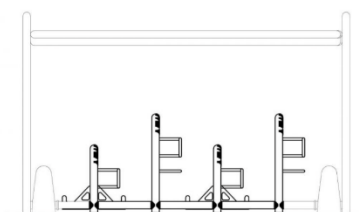

ABRI VÉLO ENFANTS WHEELIE-THE-KID

CARACTÉRISTIQUES

- Abri vélos couvert conçu spécifiquement pour les enfants
- Élément de base longueur 2 120 mm profondeur 1 200 mm hauteur 1 300 mm
- Equipé de 4 arceaux Beta mini espacement 400 mm alternés haut/bas
- Élément complémentaire longueur 2 120 mm
- Toiture en polycarbonate translucide
- Structure en tube rond donc sans arrêtes vives
- Finition galvanisé à chaud, avec option couleur suivant coloris RAL au choix
- 3 possibilités de fixation au sol :
 - Plots de lestage en béton (55 Kg)
 - Chevilles à expansion
 - Scellement direct

ABRI VÉLO ENFANTS WHEELIE-THE-KID

2120

Module de base à cheviller au sol

1200

1300

2120

Module complémentaire

2120

Module de base avec lest 55 kg

1200

1300

2120

Module de base scellement direct

1200

1300