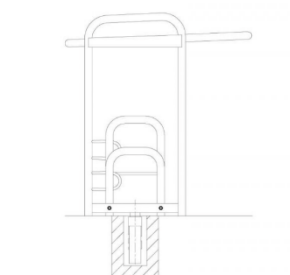

ABRI VÉLO ENFANTS WHEELIE-THE-KID

CARACTÉRISTIQUES

- Abri vélos couvert conçu spécifiquement pour les enfants
- Élément de base longueur 2 120 mm profondeur 1 200 mm hauteur 1 300 mm
- Equipé de 4 arceaux Beta mini espacement 400 mm alternés haut/bas
- Élément complémentaire longueur 2 120 mm
- Toiture en polycarbonate translucide
- Structure en tube rond donc sans arrêtes vives
- Finition galvanisé à chaud, avec option couleur suivant coloris RAL au choix
- 3 possibilités de fixation au sol :
 - Plots de lestage en béton (55 Kg)
 - Chevilles à expansion
 - Scellement direct

ABRI VÉLO ENFANTS WHEELIE-THE-KID

2120

Module de base à cheviller au sol

1200

1300

2120

Module complémentaire

2120

Module de base avec lest 55 kg

1200

1300

2120

Module de base scellement direct

1200

1300