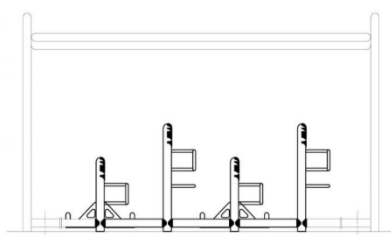

ABRI VÉLO ENFANTS WHEELIE-THE-KID

CARACTÉRISTIQUES

- Abri vélos couvert conçu spécifiquement pour les enfants
- Élément de base longueur 2 120 mm profondeur 1 200 mm hauteur 1 300 mm
- Equipé de 4 arceaux Beta mini espacement 400 mm alternés haut/bas
- Élément complémentaire longueur 2 120 mm
- Toiture en polycarbonate translucide
- Structure en tube rond donc sans arrêtes vives
- Finition galvanisé à chaud, avec option couleur suivant coloris RAL au choix
- 3 possibilités de fixation au sol :
 - Plots de lestage en béton (55 Kg)
 - Chevilles à expansion
 - Scellement direct

ABRI VÉLO ENFANTS WHEELIE-THE-KID

2120

Module de base à cheviller au sol

1200

1300

2120

Module complémentaire

2120

Module de base avec lest 55 kg

1200

1300

2120

Module de base scellement direct

1200

1300