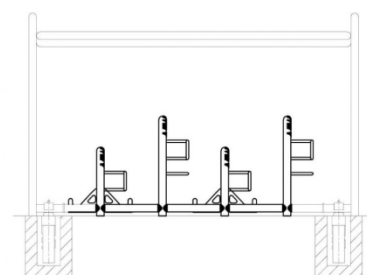

ABRI VÉLO ENFANTS WHEELIE-THE-KID

CARACTÉRISTIQUES

- Abri vélos couvert conçu spécifiquement pour les enfants
- Élément de base longueur 2 120 mm profondeur 1 200 mm hauteur 1 300 mm
- Equipé de 4 arceaux Beta mini espacement 400 mm alternés haut/bas
- Élément complémentaire longueur 2 120 mm
- Toiture en polycarbonate translucide
- Structure en tube rond donc sans arrêtes vives
- Finition galvanisé à chaud, avec option couleur suivant coloris RAL au choix
- 3 possibilités de fixation au sol :
 - Plots de lestage en béton (55 Kg)
 - Chevilles à expansion
 - Scellement direct

ABRI VÉLO ENFANTS WHEELIE-THE-KID

2120

Module de base à cheviller au sol

1200

1300

2120

Module complémentaire

2120

Module de base avec lest 55 kg

1200

1300

2120

Module de base scellement direct

1200

1300