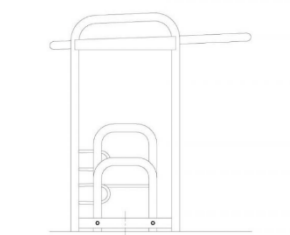

ABRI VÉLO ENFANTS WHEELIE-THE-KID

CARACTÉRISTIQUES

- Abri vélos couvert conçu spécifiquement pour les enfants
- Élément de base longueur 2 120 mm profondeur 1 200 mm hauteur 1 300 mm
- Equipé de 4 arceaux Beta mini espacement 400 mm alternés haut/bas
- Élément complémentaire longueur 2 120 mm
- Toiture en polycarbonate translucide
- Structure en tube rond donc sans arrêtes vives
- Finition galvanisé à chaud, avec option couleur suivant coloris RAL au choix
- 3 possibilités de fixation au sol :
 - Plots de lestage en béton (55 Kg)
 - Chevilles à expansion
 - Scellement direct

ABRI VÉLO ENFANTS WHEELIE-THE-KID

2120

Module de base à cheviller au sol

1200

1300

2120

Module complémentaire

2120

Module de base avec lest 55 kg

1200

1300

2120

Module de base scellement direct

1200

1300